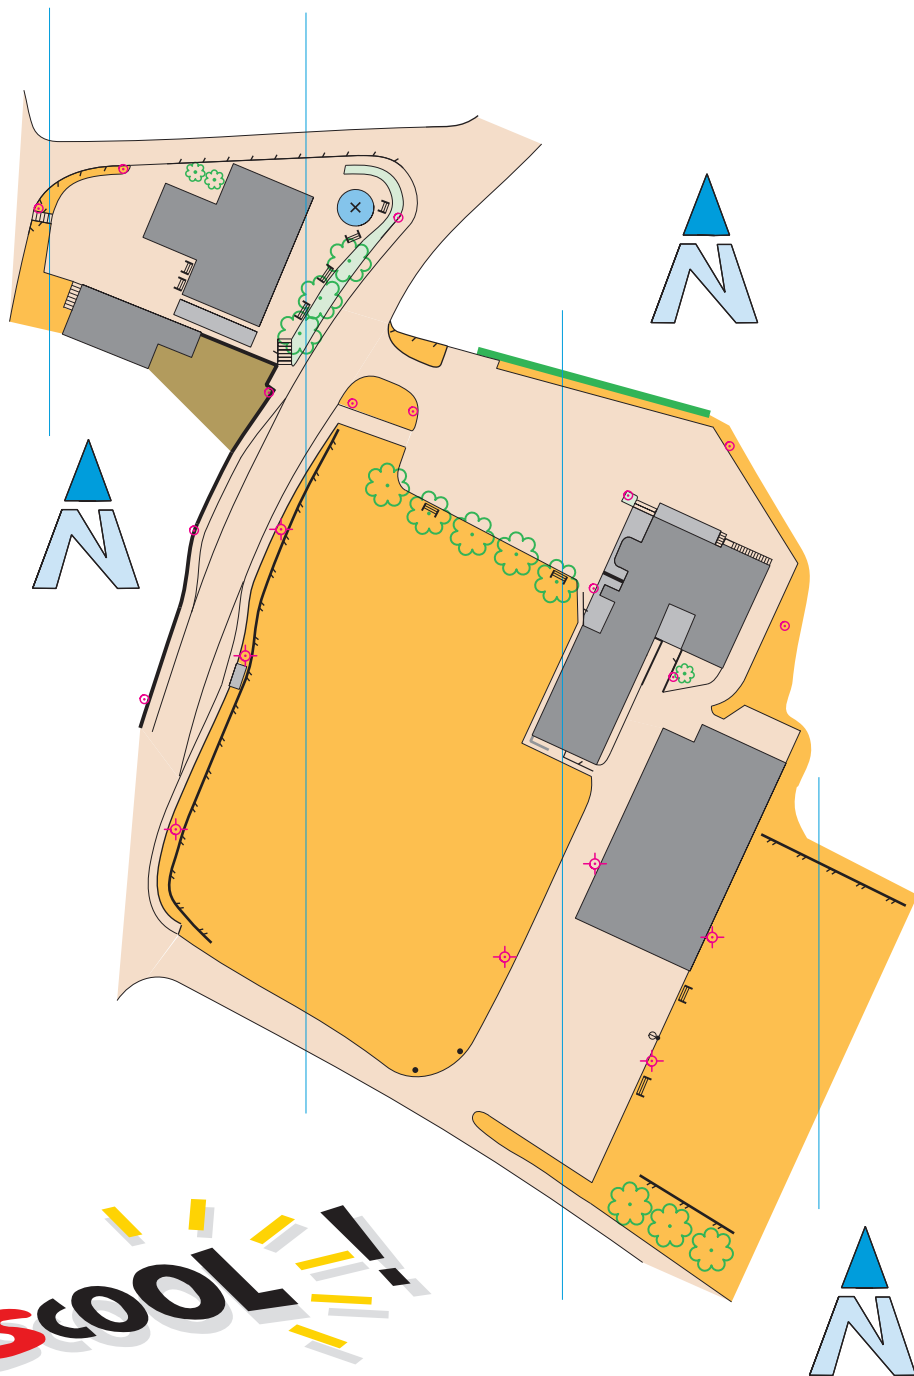

# Schulhaus Vordemwald

Masstab 1:1500

Stand: Juni 2015

Grundlage: Luftbild

Aufnahme: Marius Hürzeler

Zeichnung: Marius Hürzeler

Bezug: [www.olkwiggertal.ch](http://www.olkwiggertal.ch)

**OCAD**®

the smart software  
for cartography 

-  Stein
-  Kunststoffbahn (blau)
-  Wiese
-  Vegetation
-  Hecke
-  Baum
-  Hohe Mauer
-  Mauer
-  Asphalt
-  Hoher Zaun
-  Zaun
-  Treppe
-  Sitzbank
-  Gebäude
-  Vordach
-  Siedlungsgebiet
-  Spielgerät
-  Basketballkorb
-  Scheinwerfer
-  Strassenlampe

1	2	3	4	5	6
7	8	9	10	11	12