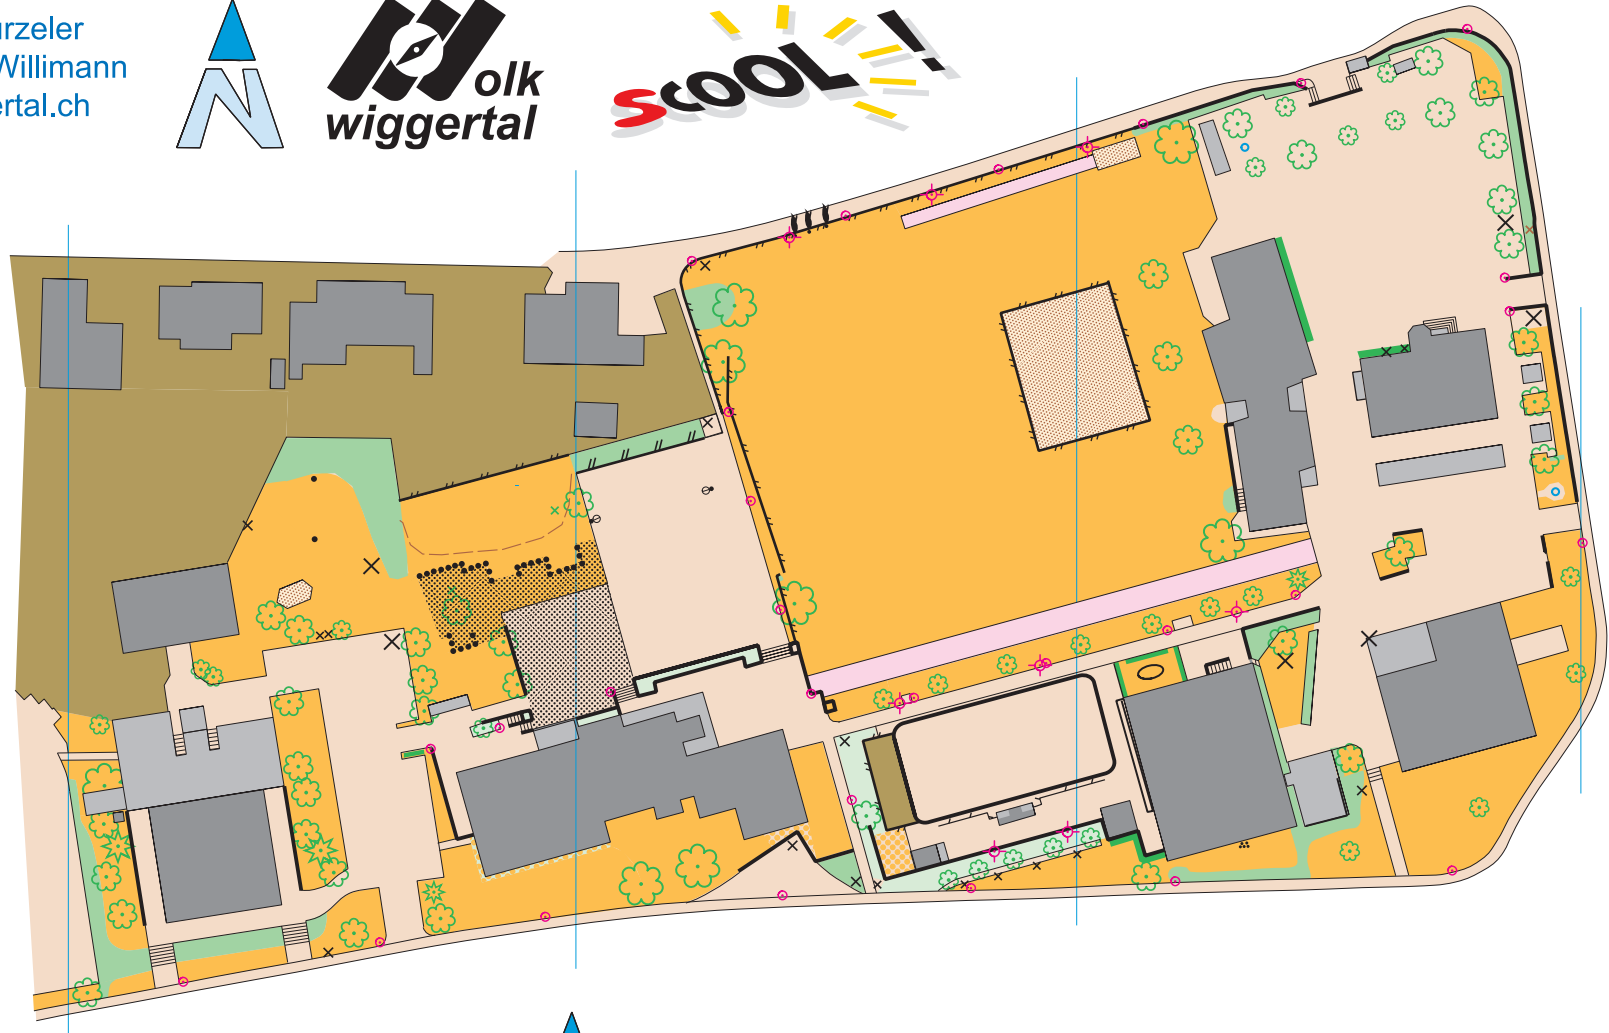

## Massstab 1:1500

Stand: August 2022

Aufnahme: Marius Hürzeler

Überarbeitung: Beat Willmann

Bezug: [www.olkwiggertal.ch](http://www.olkwiggertal.ch)

- Stein
- Brunnen
- Wiese
- Vegetation
- Hecke
- 🌳 Baum
- 🌲 Tanne
- Mauer unpassierbar
- Mauer passierbar
- Sand
- Asphalt
- Kunststoffbahn
- Zaun
- Gebäude
- Vordach
- Siedlungsgebiet
- ✕ Grosses Objekt
- × Bank
- ♣ Basketballkorb
- ⊕ Scheinwerfer
- Strassenlampe