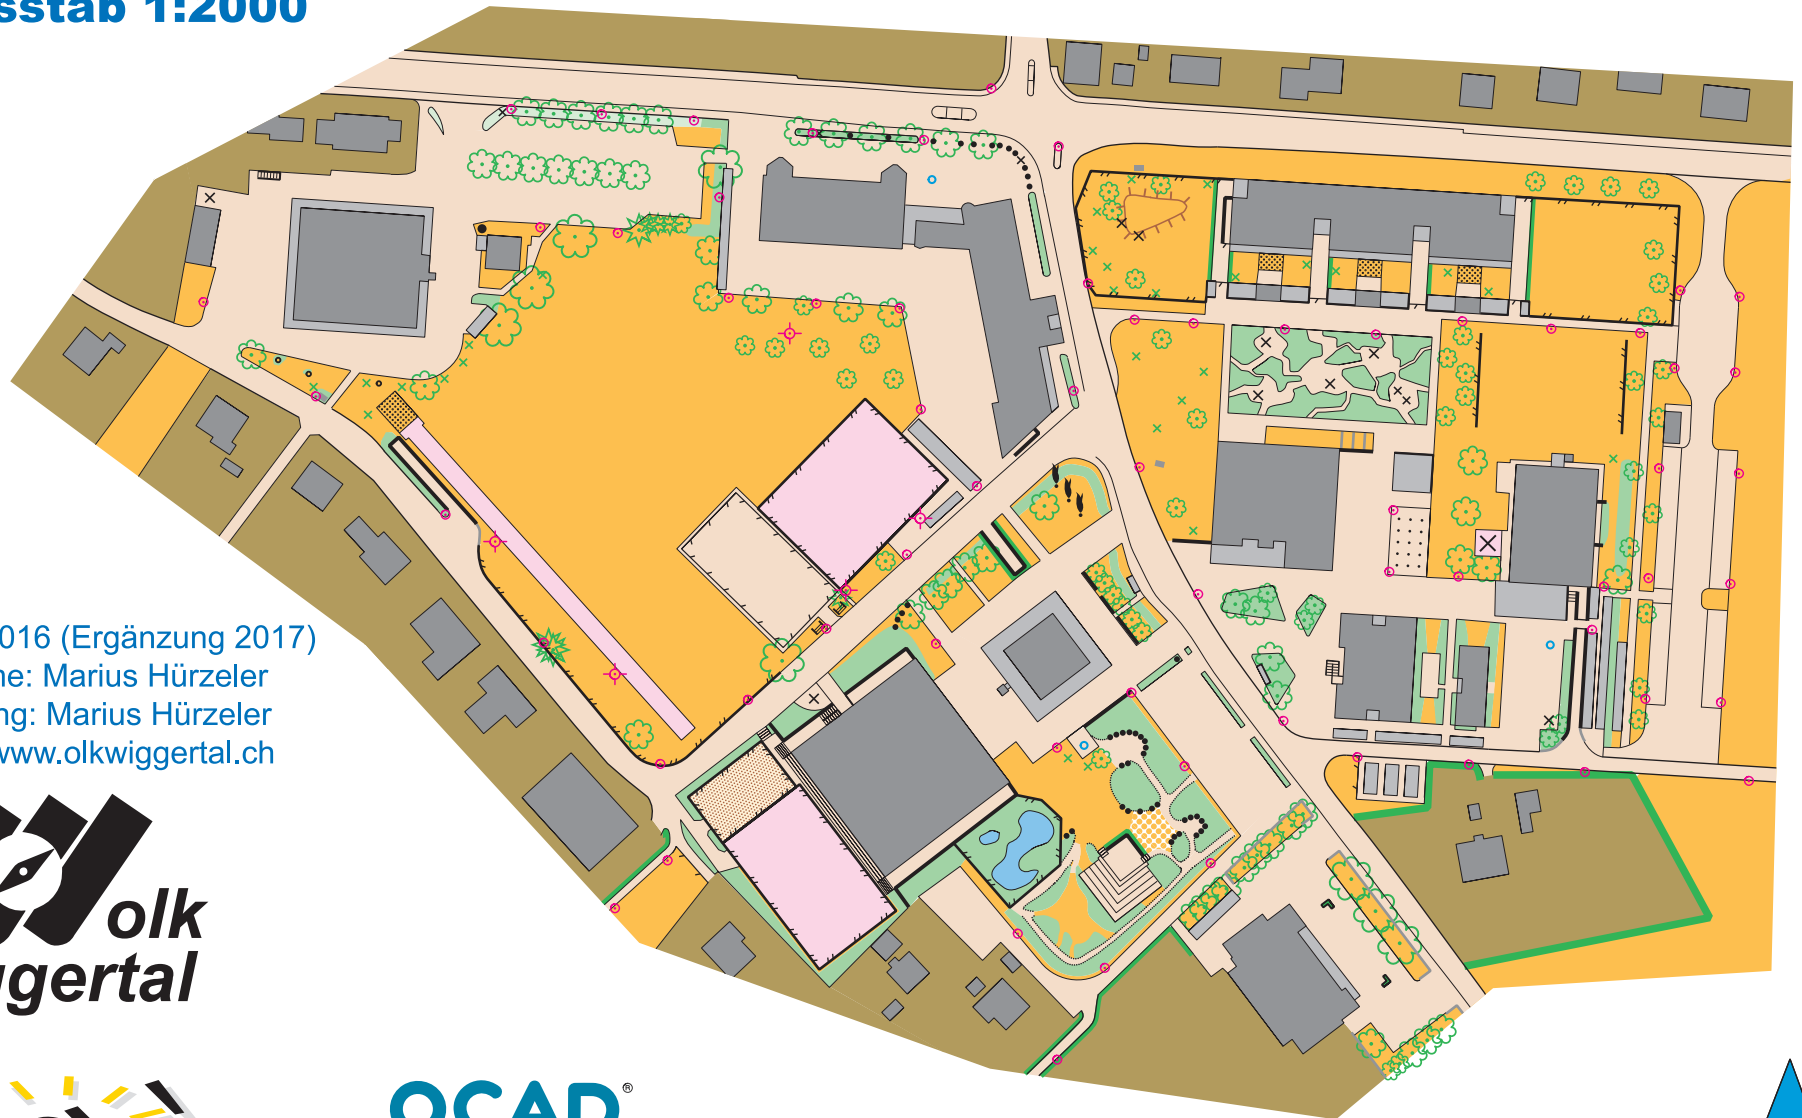

Schulhaus Oberfeld

Massstab 1:2000

Stand: 2016 (Ergänzung 2017)
Aufnahme: Marius Hürzeler
Zeichnung: Marius Hürzeler
Bezug: www.olkwiggertal.ch

Daten der amtlichen Vermessung Kanton Aargau